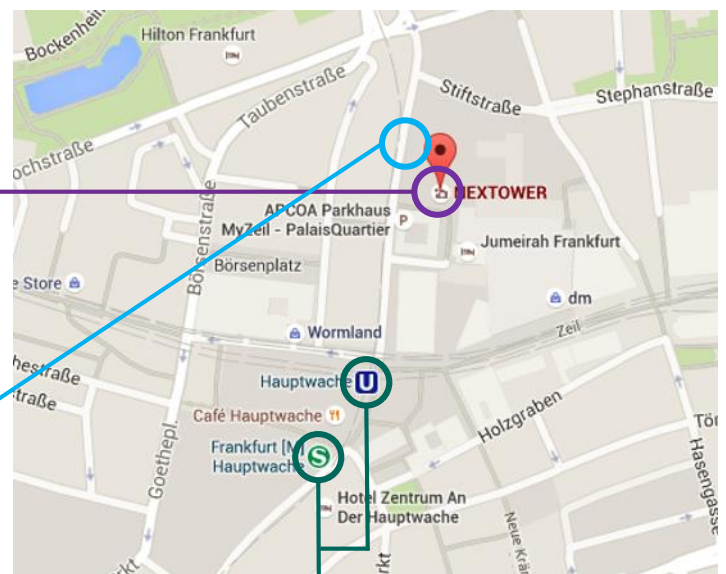

Anfahrtsbeschreibung Willkommen bei Dentons in Frankfurt

Sie planen einen Besuch bei uns? Dann freuen wir uns, Sie im NEXTOWER in der Frankfurter Innenstadt begrüßen zu dürfen. Unser Büro ist sehr zentral gelegen und kann sowohl mit dem Auto als auch mit öffentlichen Verkehrsmitteln leicht erreicht werden. Bis bald bei Dentons.

Dentons Frankfurt
NEXTOWER
Thurn-und-Taxis-Platz 6
60313 Frankfurt am Main
D +49 69 4500 120

Parkhaus MyZeil
Große Eschenheimer Straße 10-14
60313 Frankfurt am Main

RMV-Haltestelle Hauptwache

S-Bahn-Haltestelle: S1, S2, S3, S4, S5, S6, S8, S9
U-Bahn-Haltestelle: U1, U2, U3, U6, U7, U8

Mit dem Auto

Nutzen Sie bei Anfahrt mit dem Auto am besten das Parkhaus MyZeil. Dieses ist direkt neben dem NEXTOWER, in dem sich unser Büro befindet, gelegen.

Nutzen Sie im Parkhaus den Ausgang direkt gegenüber der Einfahrt auf Ebene 3. Dieser führt direkt in den NEXTOWER. Alternativ können Sie das Parkhaus auch über das Einkaufszentrum MyZeil verlassen. Gehen Sie dann Richtung Ausgang Thurn-und-Taxis-Platz.

Mit öffentlichen Verkehrsmitteln

Die Station Hauptwache ist nur drei Gehminuten vom NEXTOWER, in dem sich unser Büro befindet, entfernt.

Fast alle S-Bahnlinien (mit Ausnahme S7) in Frankfurt halten an der Hauptwache. Somit haben Sie sowohl vom Flughafen (Fahrzeit 15 min) als auch vom Hauptbahnhof (Fahrzeit 3 min) schnelle und häufig verkehrende Verbindungen.