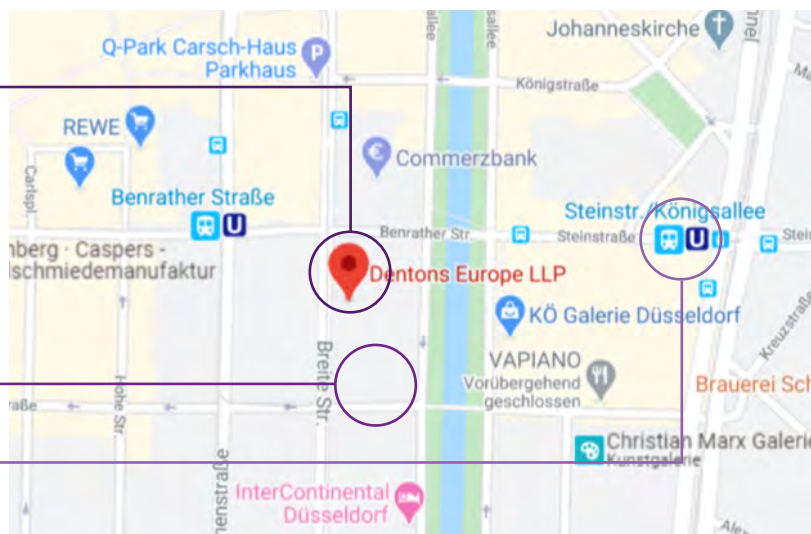

Anfahrtsbeschreibung

Willkommen bei Dentons in Düsseldorf

Sie planen einen Besuch bei uns? Dann freuen wir uns, Sie im KÖ-Quartier in der Düsseldorfer Innenstadt begrüßen zu dürfen. Unser Büro ist sehr zentral gelegen und kann sowohl mit dem Auto als auch mit öffentlichen Verkehrsmitteln leicht erreicht werden. Bis bald bei Dentons.

Dentons Düsseldorf

KÖ-Quartier
Breite Straße 22
40213 Düsseldorf
D +49 211 74074 100

Parkhaus KÖ-Quartier

Bastionstraße 32
40213 Düsseldorf

Haltestelle Steinstraße/Königsallee

U-Bahn-Linien U70, U74, U74, U76,
U77, U78 und U79

Mit dem Auto

Nutzen Sie bei der Anfahrt mit dem Auto am besten unsere Tiefgarage. Die Zufahrt zur Tiefgarage KÖ-Quartier befindet sich auf der Bastionstraße 32. An der Schranke bitte mit den Pfeilen „Dentons“ auswählen und klingeln.

Mit öffentlichen Verkehrsmitteln

Die U-Bahn-Haltestelle „Steinstraße/Königsallee“ ist nur etwa 3 Minuten Fußweg von unserem Büro entfernt.

Bitte nutzen Sie den Ausgang in Richtung „Königsallee“ und überqueren Sie die Königsallee über die Brücke. Dann folgen Sie der Benrather Straße bis zur Breite Straße. Biegen Sie an der Ecke links ab und folgen Sie der Breite Straße. Unser Eingang befindet sich auf der linken Seite.