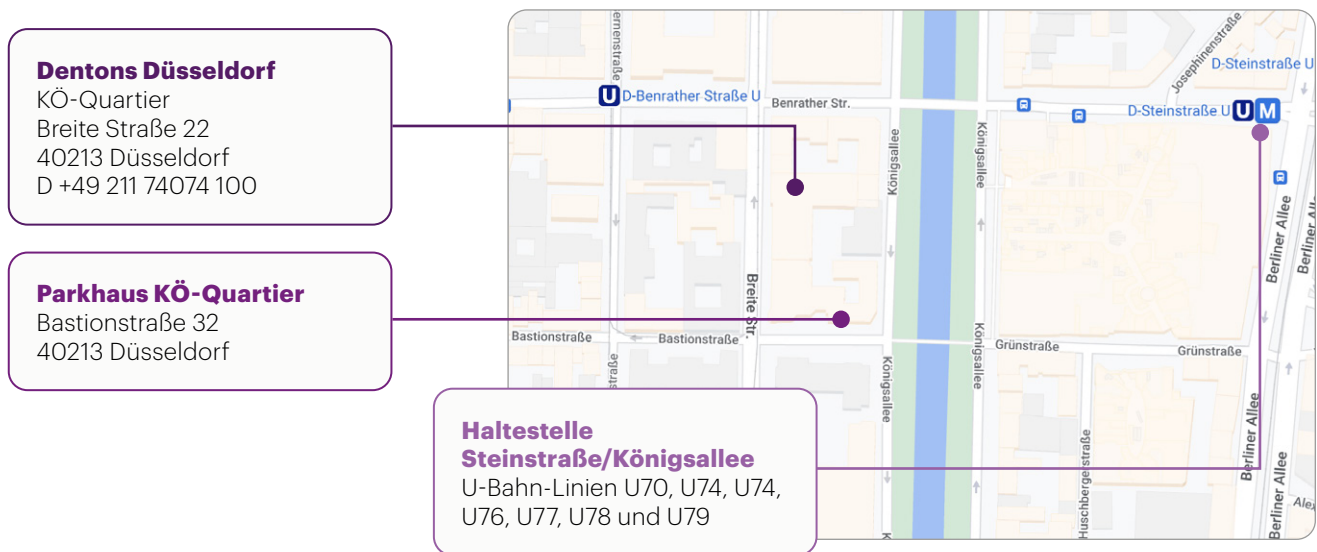

# Anfahrtsbeschreibung

### Mit dem Auto

Nutzen Sie bei der Anfahrt mit dem Auto am besten unsere Tiefgarage. Die Zufahrt zur Tiefgarage KÖ-Quartier befindet sich auf der Bastionstraße 32. An der Schranke bitte mit den Pfeilen „Dentons“ auswählen und klingeln.

Unsere Besucherparkplätze befinden sich auf der Ebene U1. Unser Empfang reserviert Ihnen gerne einen Parkplatz. Folgen Sie der Beschilderung Richtung Breite Str. 22. Mit den Aufzügen (mittig der Tiefgarage) erreichen Sie unseren Empfang in der 1. Etage.

### Mit öffentlichen Verkehrsmitteln

Die U-Bahn-Haltestelle „Steinstraße/Königsallee“ ist nur etwa 3 Minuten Fußweg von unserem Büro entfernt.

Bitte nutzen Sie den Ausgang in Richtung „Königsallee“ und überqueren Sie die Königsallee über die Brücke. Dann folgen Sie der Benrather Straße bis zur Breite Straße. Biegen Sie an der Ecke links ab und folgen Sie der Breite Straße. Unser Eingang befindet sich auf der linken Seite.